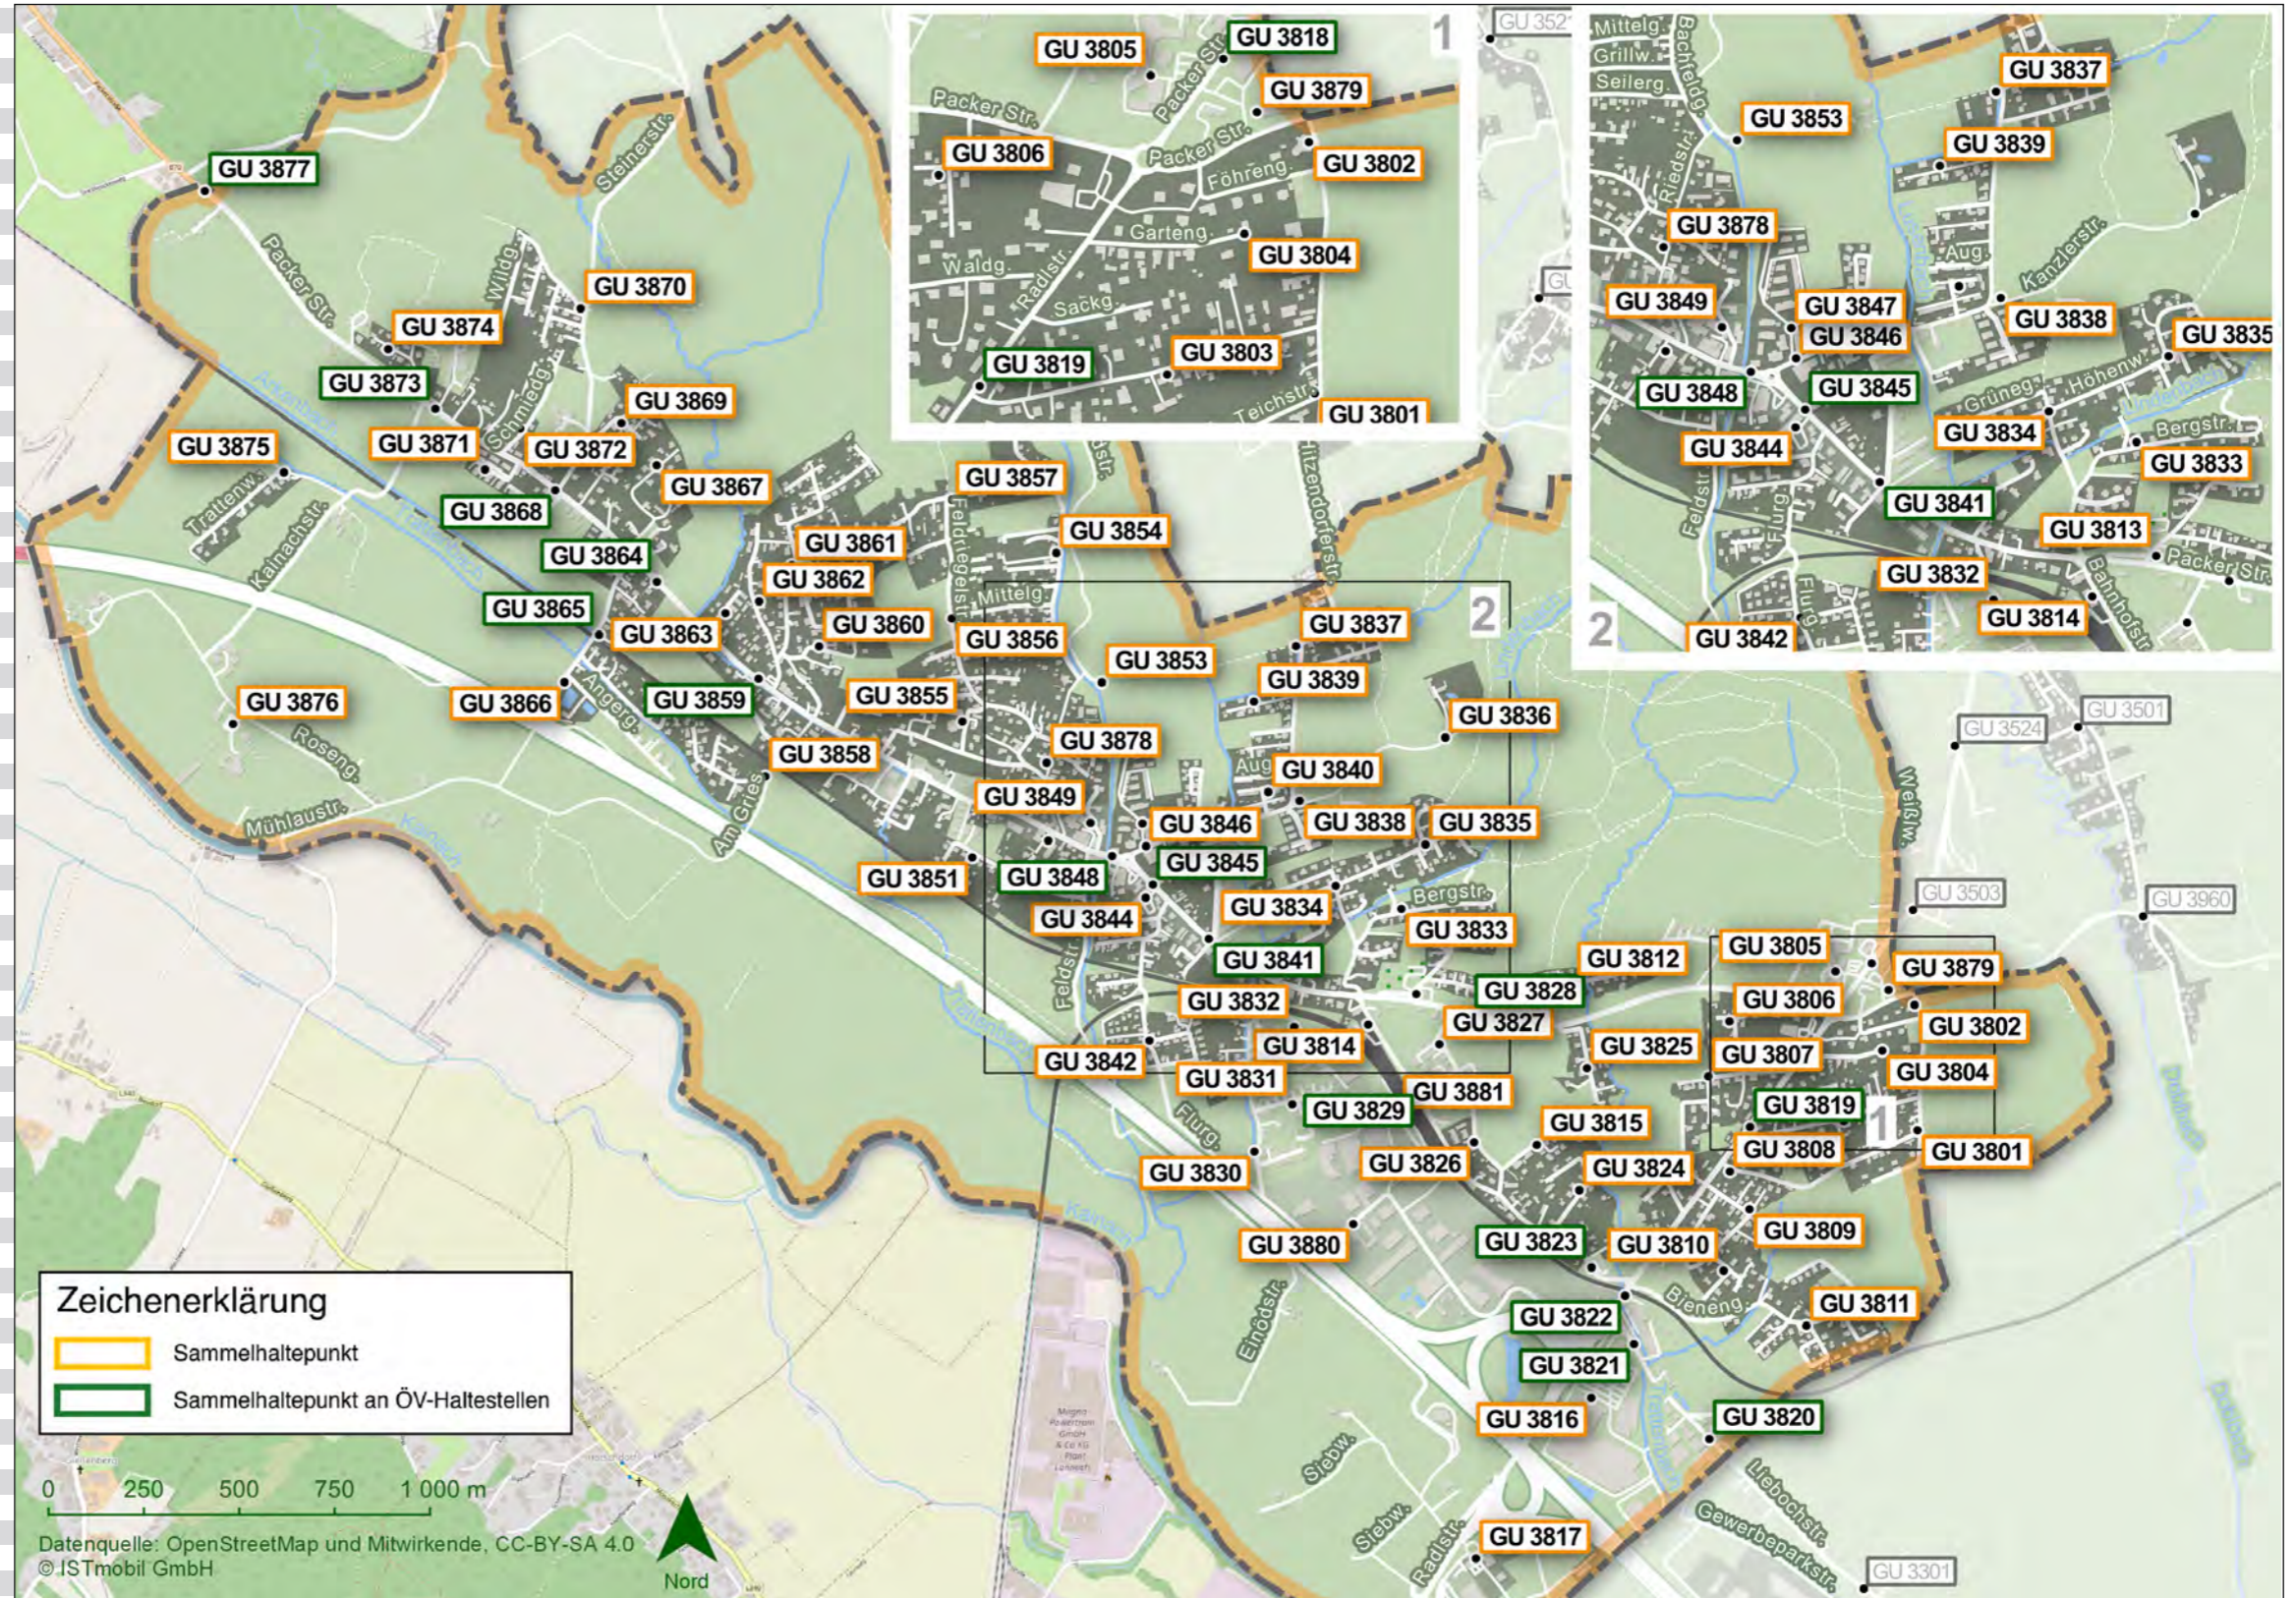

Gemeinde Lieboch

Für eine Fahrt mit GUSTmobil von einer Gemeinde in eine andere Gemeinde finden Sie den Haltepunkt auf der jeweiligen Gemeindekarte.

ÖV-Hauptknotenpunkte Lieboch*

GU 3818	Lieboch	Waldhof
GU 3822	Lieboch	Spitzwirt
GU 3829	Lieboch	Bahnhof
GU 3865	Schadendorf	Bahnhof

*ermöglichen den einfachen und kostengünstigen Anschluss zu Bus und Bahn. Unabhängig von der tatsächlichen Fahrtdistanz sind die gekennzeichneten ÖV Hauptknotenpunkte Ihrer Gemeinde um max. 5,00 Euro pro Person erreichbar.

ISTmobil GmbH | www.ISTmobil.at
Kartenstand: April 2021
Kartenautor: Florian Hitzelberger, BSc.
Datengrundlage: OpenStreetMap & Mitwirkende

GUSTmobil wird aus Mitteln des Verkehrsressorts des Landes Steiermark gefördert und aus Regionalmitteln im Rahmen des StLRG 2018 unterstützt.