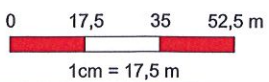

Marktgemeinde Lieboch
8501 Lieboch, Packerstraße 85
Tel: 03136/61 400
E-Mail: gde@lieboch.steiermark.at
<http://www.lieboch.gv.at/>

Datum: 01.09.2020
BearbeiterIn:

SPERRE

Maßstab 1 : 1.750

@BEV 2001, DKM-Datenkopie vom 01.04.2020. Für die Richtigkeit, Vollständigkeit und Aktualität der Daten wird keine Haftung übernommen. Bei Grabungsarbeiten ist in jedem Fall das Einverständnis mit dem Leitungsbetreiber herzustellen.